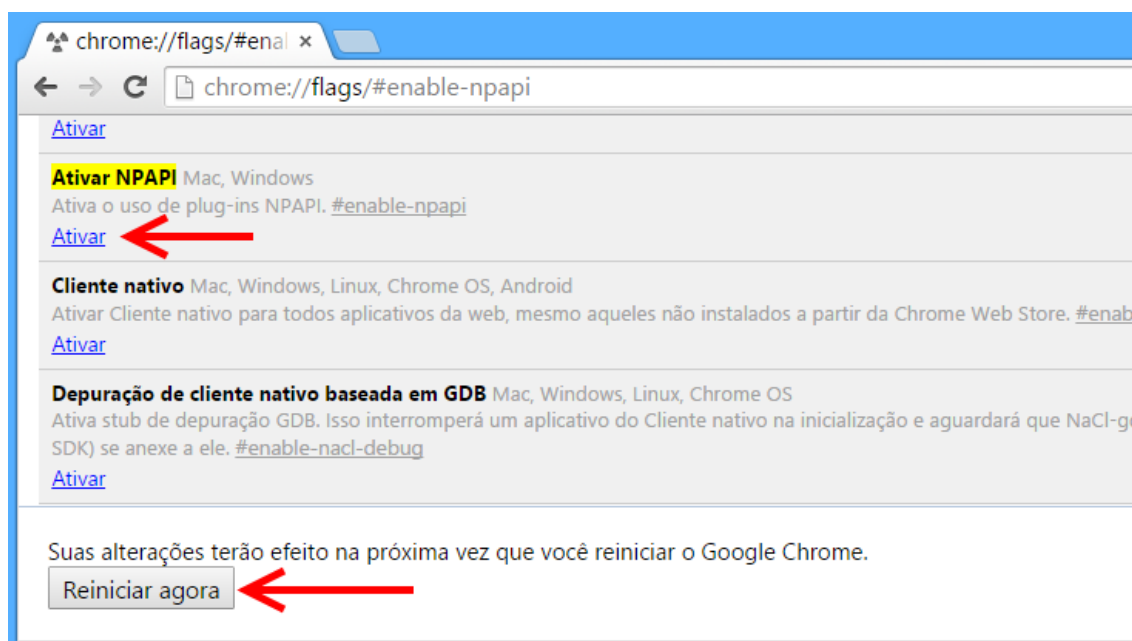

Ativar Silverlight no Chrome

Abra o Google Chrome , cole o link **chrome://flags/#enable-npapi** na barra de endereço e tecla **[ENTER]**.

Clique em Ativar(Conforme imagem).

. **Clique em Reiniciar agora.**